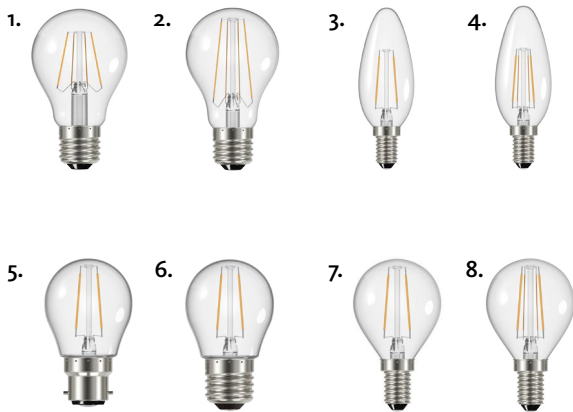

PROGRAMM	TYP	ENTSPRICHT KLASSISCHER GLÜHLAMPE (W)	ABSTRAHLWINKEL	SOCKEL	LICHTSTROM (lm)	LICHTAUSBEUTE (lm/W)	MAX LAMPEN LÄNGE (MM)	MAX LAMPEN DURCHMESSER (MM)	ENERGIEEFFIZIENZKLASSE	ARTIKEL NR.	
	Aura LED-Lampen Klassik										
	Aura LED Filament Normal, 4,3 W, 2700K (s. Bild 1)	40	330°	E27	470	109	106	60	A++	373501	
	Aura LED Filament Normal, 6,2 W, 2700K (s. Bild 2)	60	330°	E27	806	130	106	60	A++	373502	
	Aura LED Filament Candle, 2,4 W, 2700K (s. Bild 3)	25	320°	E14	250	104	98	35	A++	373603	
	Aura LED Filament Candle, 4 W, 2700K (s. Bild 4)	40	320°	E14	450	113	98	35	A++	373604	
	Aura LED Filament Ball, 2,4 W, E14, 2700K (s. Bild 7)	25	320°	E14	250	113	78	45	A++	373606	
	Aura LED Filament Ball, 4 W, 2700K (s. Bild 8)	40	320°	E14	450	113	78	45	A++	373609	
	Aura LED Filament Ball, 2,4 W, E27, 2700K (s. Bild 6)	25	320°	E27	250	113	78	45	A++	373607	
	Aura LED Filament Ball, 2,4 W, B22, 2700K (s. Bild 5)	25	320°	B22	250	113	78	45	A++	373608	

Spannung	220-240V 50 HZ
Bewertete Lebensdauer L70	15 000 Stunden
Dimmen	Nein
Schaltzyklen	40 000
Startzeit 60% (Sekunden)	<0,5
Ra	>80
Umgebungstemperatur	-20°C - +40°C
Zertifikate/Zulassungen	CE, ErP & RoHS